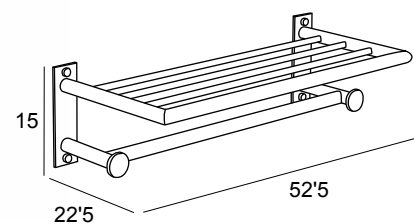

6535 Toallero repisa
Towel shelf
Porte-serviettes tablette
Toalheiro prateleira

Pulido Brillo **82 €**