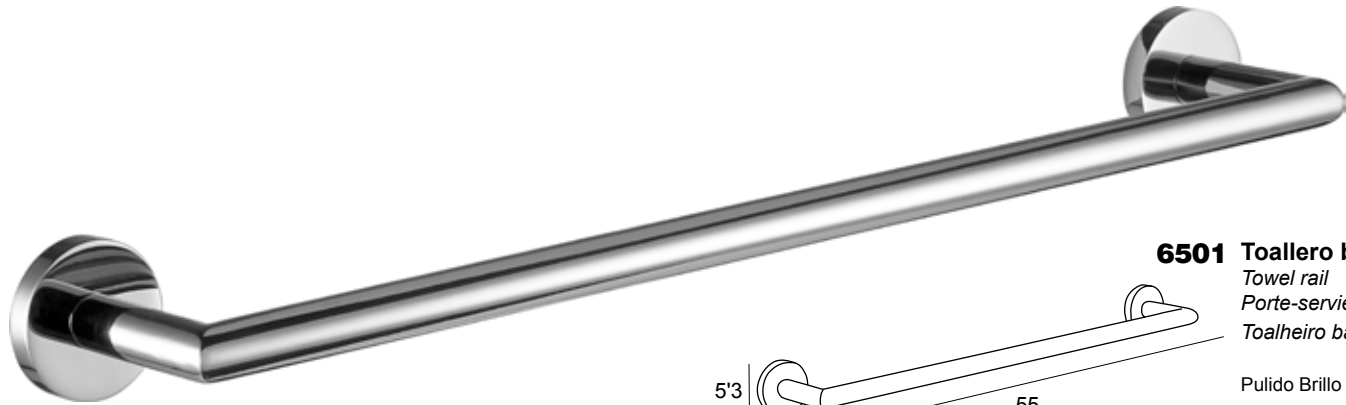

La resistencia del Inox
Inox resistance / La resistance de l'inox / A resistêcia do aço

Eco
6500

ECO INOX 304 6500

6501 Toallero barra 55 cm
Towel rail
Porte-serviettes
Toalheiro barra

Pulido Brillo **29 €**