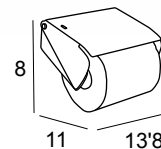

6504 Portarrollos
Paper holder
Porte-rouleau
Porta-rolos

Pulido Brillo **22 €**