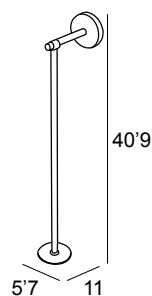

Cromo **32 €**

1407 Escobillero de pared
Wall toilet brush holder
Porte-brosse WC au mur
Porta-piaçaba mural

Cromo **39 €**

6535 Toallero repisa
Towel shelf
Porte-serviettes tablette
Toalheiro prateleira

Cromo **44 €**

REPUESTOS / SPARE / RECHANGE / PEÇA

6'5

ref. 028
Cepillo
Brush
Brosse
Escova

4,20 €

ref. 164
Rabo escobillero
Toilet brush stick
Balayette
Pega piaçaba

13 €