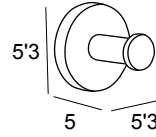

6508 Percha
Robe hook
Patère
Cabide

Pulido Brillo **12 €**

Eco
6500