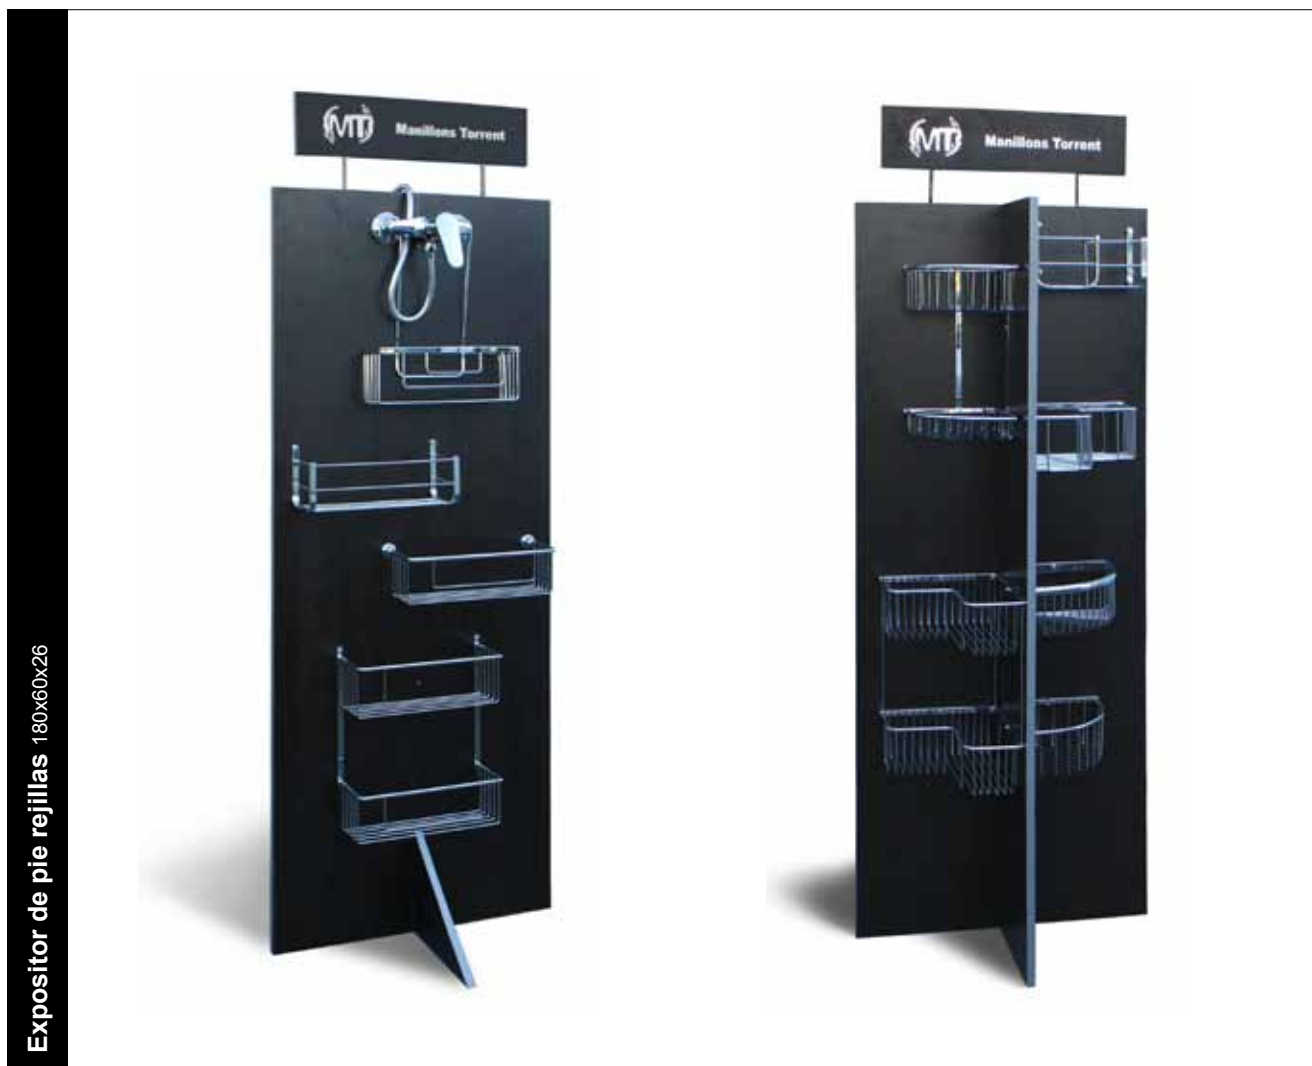

EXPOSITORES

Manillons Torrent

Expositor n°10 175x65x50

Expositor n°27 175x125x50

Expositor de pie rejillas 180x60x26

EXPOSITORES

Expositor n°11-12 / Cosultar medidas 210x42

Expositor n°7 90x60

Expositor n°8 170x42x16

TODO PARA TU BAÑO

MANILLONS TORRENT